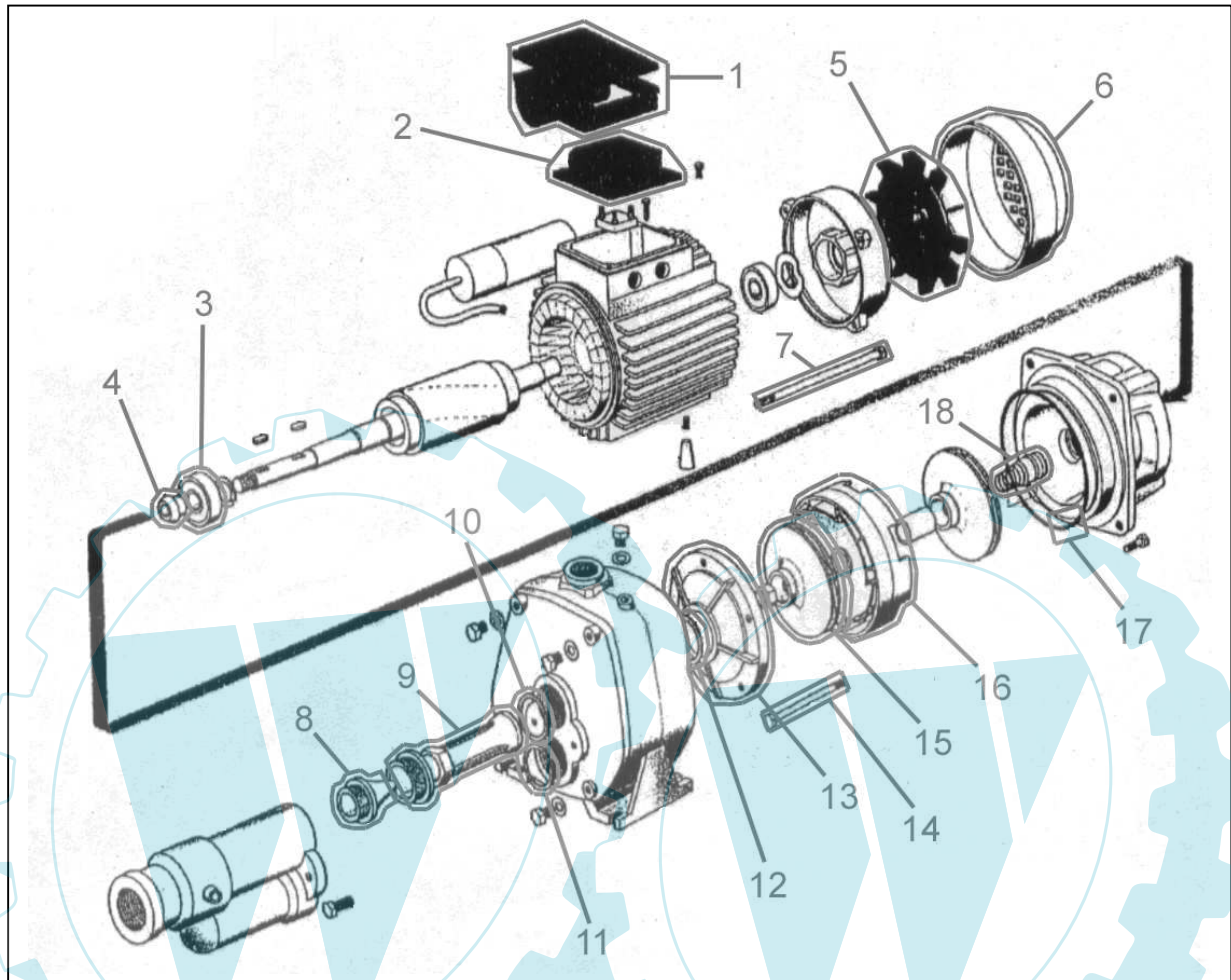

94198

94198

Pos.-Nr.	Ersatzteil-Nr.	Bezeichnung	Pos.-Nr.	Ersatzteil-Nr.	Bezeichnung
001	9419201005	Klemmkastendeckel	010	9419201036	Flachdichtung / 55
002	9419201019	Klemmkasten	011	9419201035	Flachdichtung
003	9419201022	Kugellager / 6204	012	9419201034	O-Ring
004	9419201020	Spritzring	013	9419201006	Deckel f. Leitrad
005	9419201016	Lüferrad	014	9419201041	Schraube M5x60
006	9419201017	Lüferradabdeckung	015	9419201005	Lauftrad
007	9419201025	Zugstange	016	9419201007	Leitrad / 2-teilig
008	9419201012	Venturidüse	017	9419201031	O-Ring groß
009	9419201011	Venturirohr	018	9419201013	Mechanische Dichtung